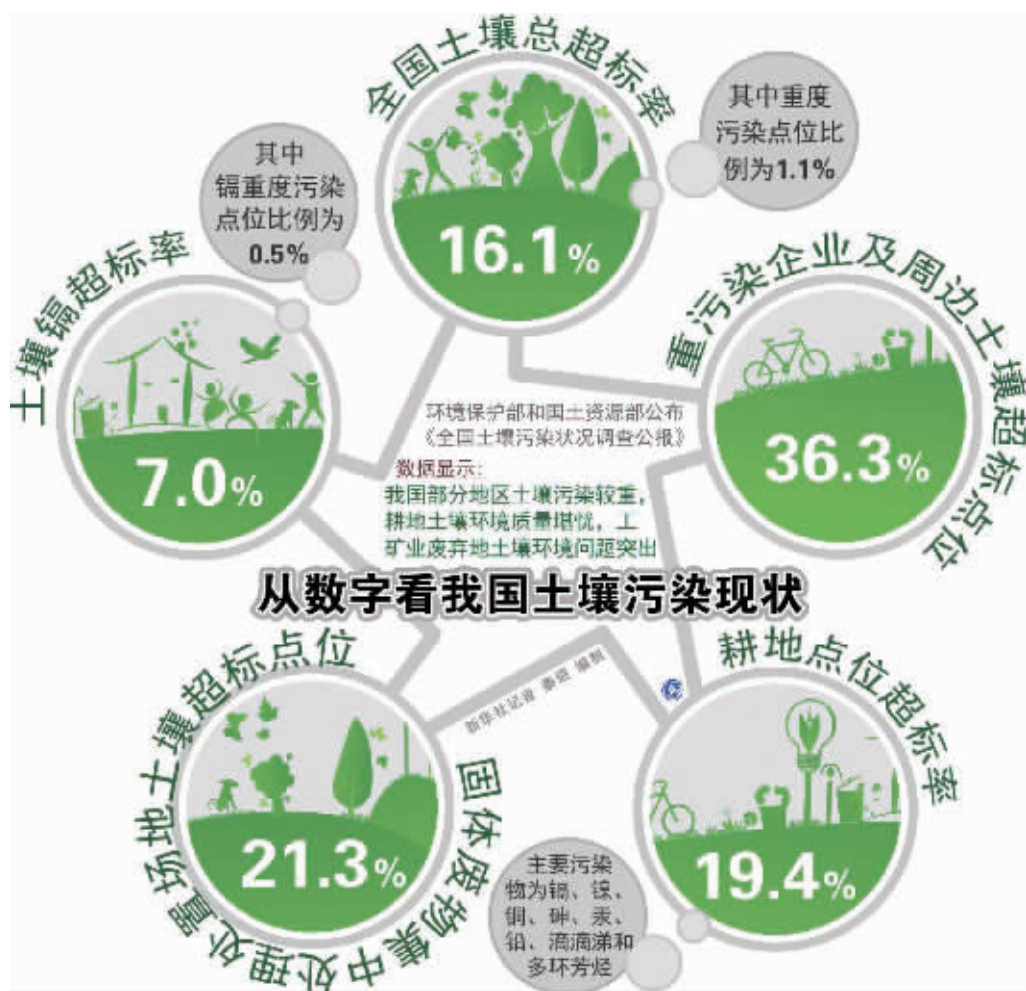

A5版

全国土壤污染状况出炉

环境保护部和国土资源部昨日公布《全国土壤污染状况调查公报》,从公报披露的一系列数字来看,我国部分地区土壤污染较重,耕地土壤环境质量堪忧,工矿业废弃地土壤环境问题突出。
据新华社

市档案馆有意收藏赴日劳工资料

市民可以拨打电话80820293联系

A1版

2020年,公交一卡通有望“通全国”

覆盖公交、地铁、出租车等

序号	会员卡内14年4月18日前消费积分	兑换积分	兑换级别	兑换金额(元)
1	10000分及以上	5000		75
2	20000分及以上	10000	1.5倍	150
3	40000分及以上	20000		300

活动时间: 4月18日 兑换地点: 镇江八佰伴7楼贵宾中心
截止时间: 4月19日 9:30-21:30 快件时间: 4月19日-4月20日